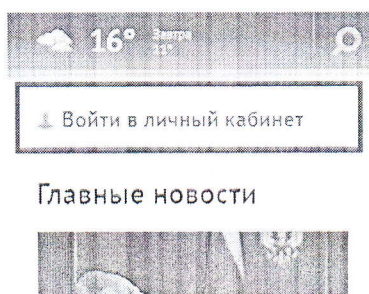

Вход в личный кабинет сервиса «Школьное питание».

1. Войдите на сайт ekaterinburg.rf

2. Нажмите «Войти в личный кабинет».

3. Нажмите «Войти».

4. Осуществить вход на сайте через ЕСИА:

госуслуги Единая система идентификации и аутентификации